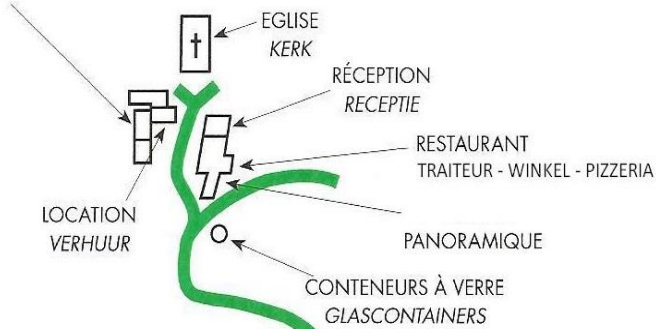

Vallée les Etoiles

VAKANTIEPARK ARDENNEN

PLAINE DE JEUX INTERIEUR
BINNENSPEELTUIN

TYPE

A le Soleil, 4 P.

B la Lune, 6 P.

C la Terre, 6-8 P.